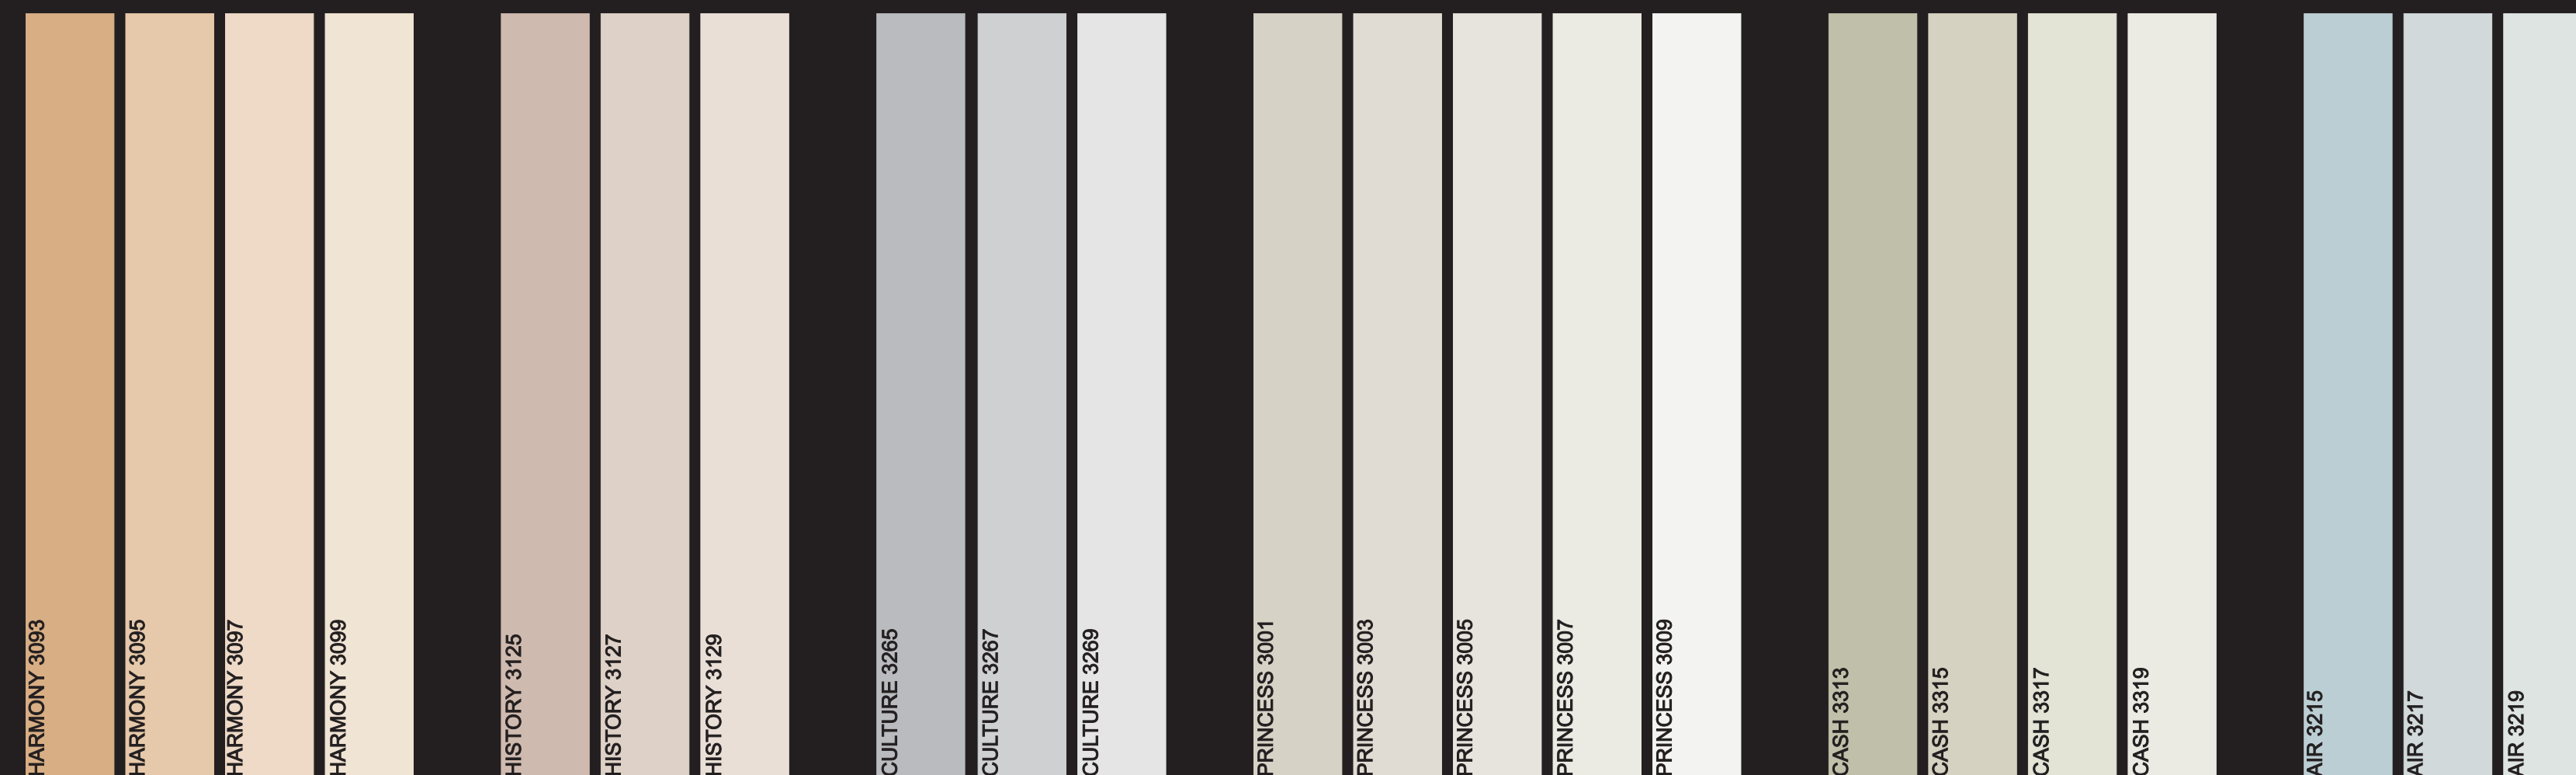

**PALETAR DE CULORI PENTRU FATADELE DIN CADRUL
 ANSAMBLULUI URBAN CENTRUL ISTORIC ORADEA**

PALETARUL DE CULORI PENTRU FATADELE CLADIRILOR BAROCE

PALETARUL DE CULORI PENTRU FATADELE CLADIRILOR NEOCLASICISTE

PALETARUL DE CULORI PENTRU FATADELE CLADIRILOR ECLECTICE

PALETARUL DE CULORI PENTRU FATADELE CLADIRILOR SECESSION

PALETARUL DE CULORI PENTRU FATADELE CLADIRILOR MODERNE