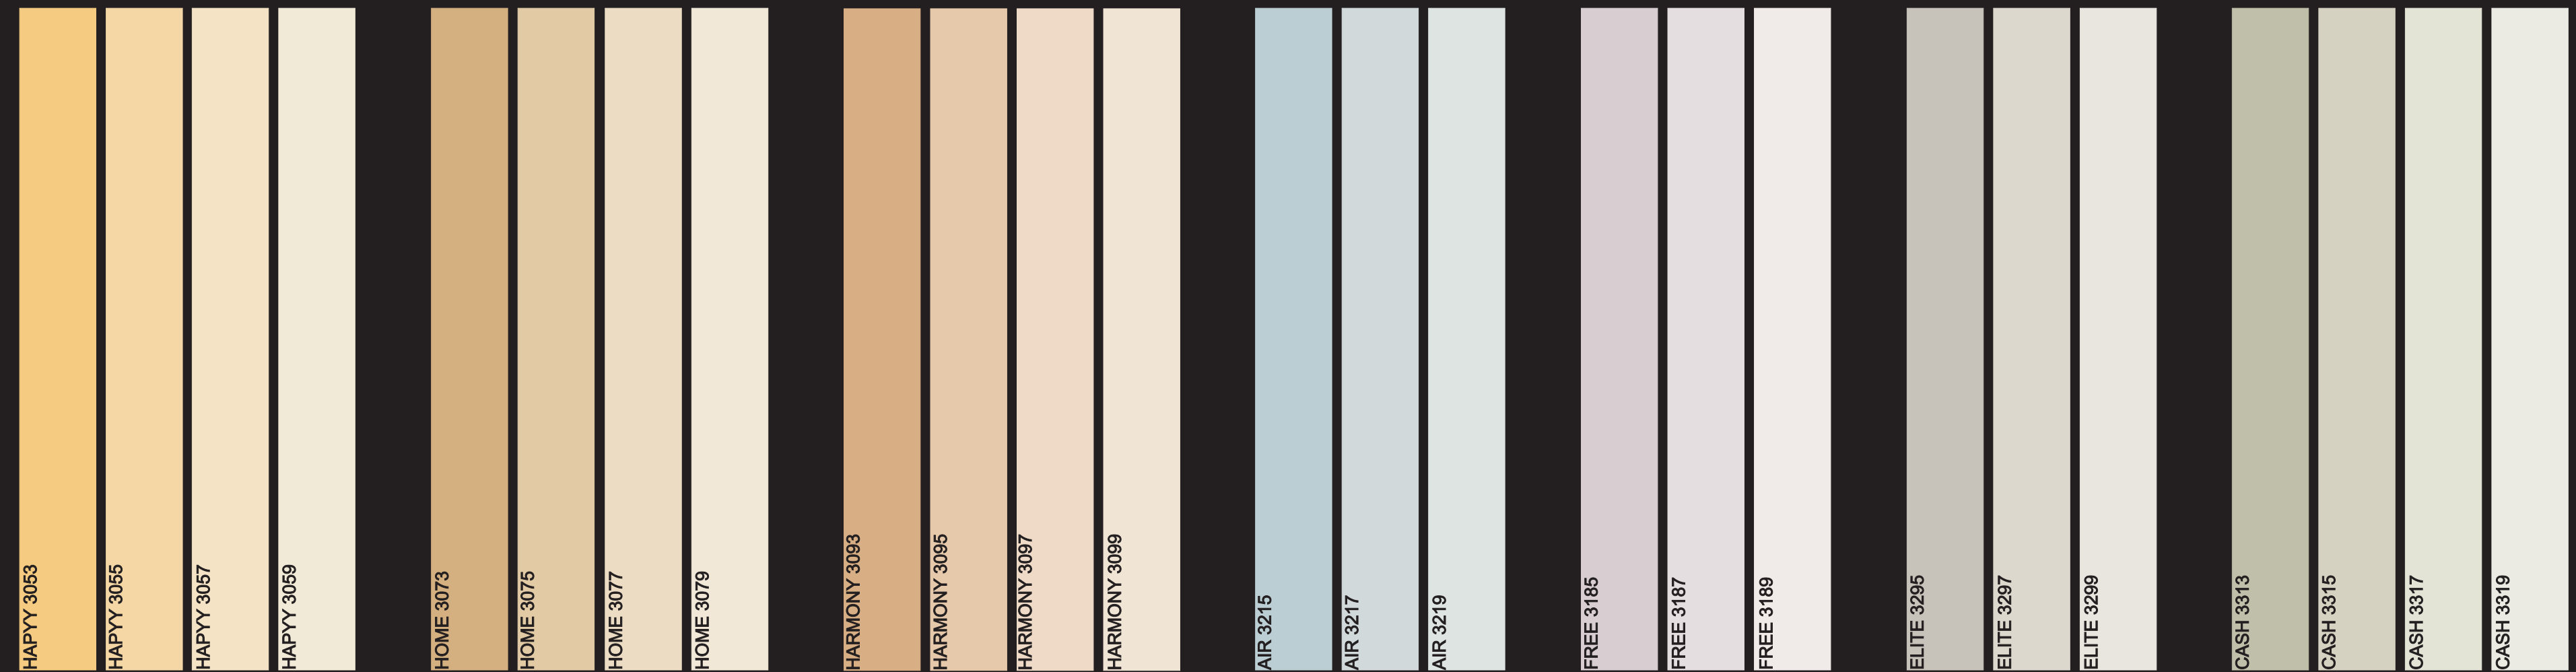

**PALETAR DE CULORI PENTRU FATADELE DIN CADRUL
 ANSAMBLULUI URBAN CENTRUL ISTORIC ORADEA**

PALETARUL DE CULORI PENTRU FATADELE CLADIRILOR BAROCE

PALETARUL DE CULORI PENTRU FATADELE CLADIRILOR NEOCLASICISTE

PALETARUL DE CULORI PENTRU FATADELE CLADIRILOR ECLECTICE

PALETARUL DE CULORI PENTRU FATADELE CLADIRILOR SECESSION

PALETARUL DE CULORI PENTRU FATADELE CLADIRILOR MODERNE