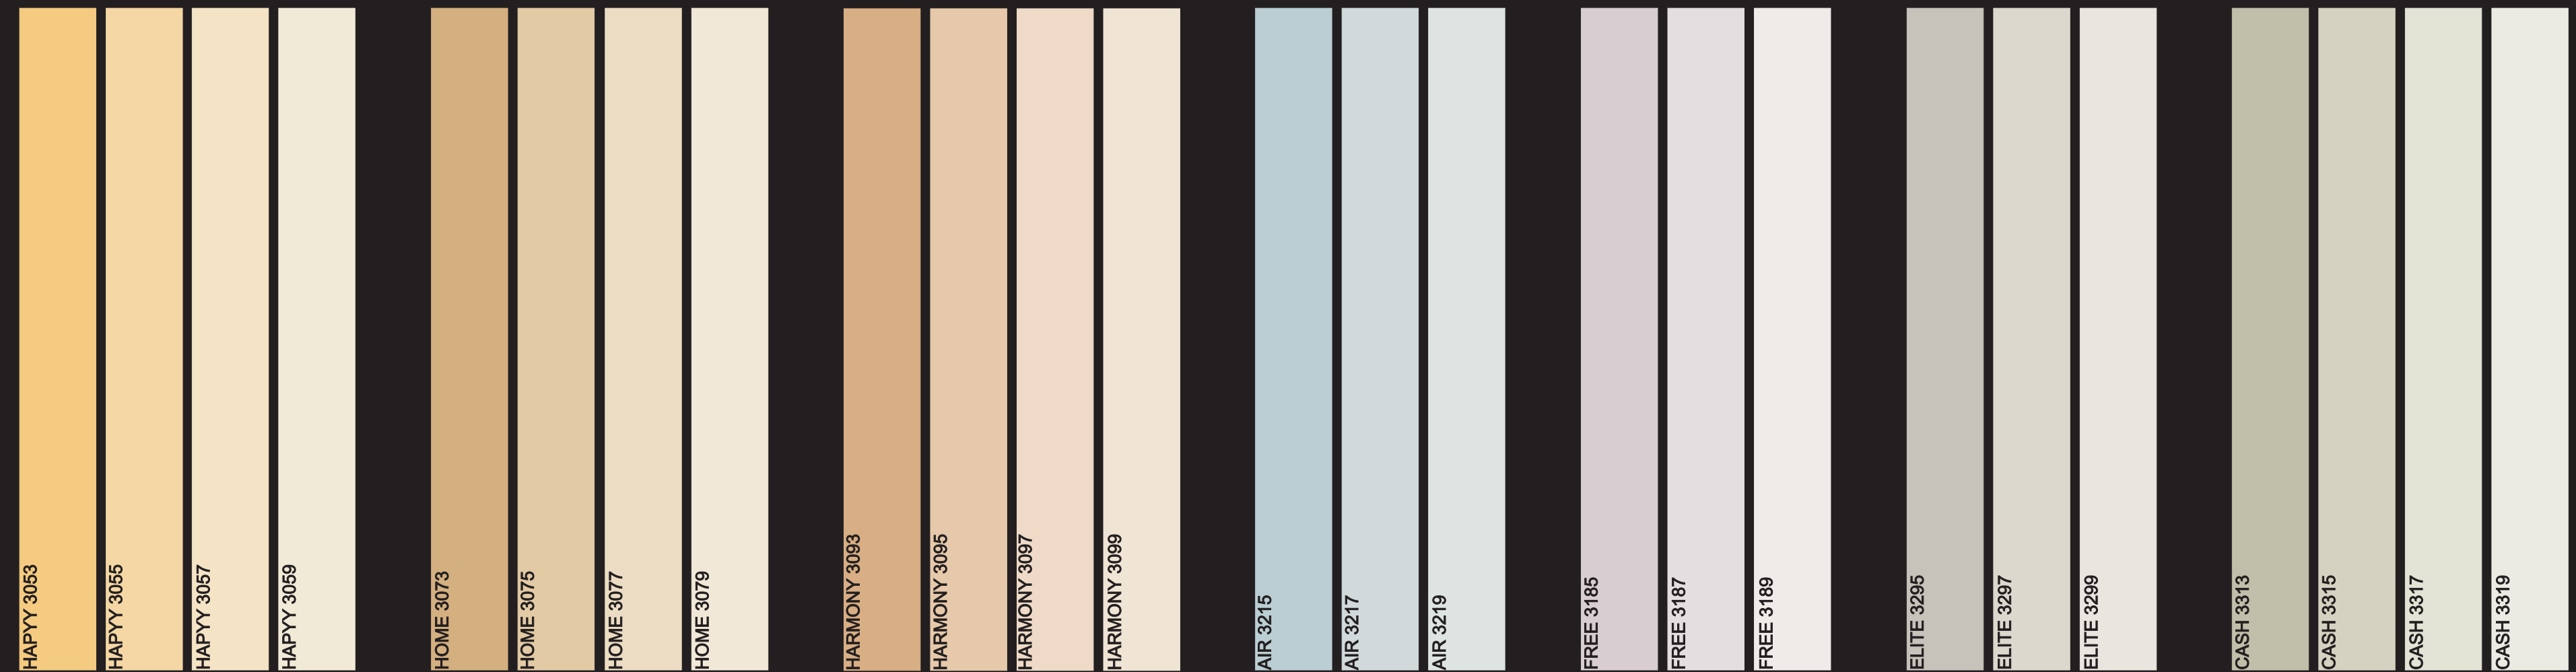

**PALETAR DE CULORI PENTRU FATADELE DIN CADRUL  
 ANSAMBLULUI URBAN CENTRUL ISTORIC ORADEA**

**PALETARUL DE CULORI PENTRU FATADELE CLADIRILOR BAROCE**

**PALETARUL DE CULORI PENTRU FATADELE CLADIRILOR NEOCLASICISTE**

**PALETARUL DE CULORI PENTRU FATADELE CLADIRILOR ECLECTICE**

**PALETARUL DE CULORI PENTRU FATADELE CLADIRILOR SECESSION**

**PALETARUL DE CULORI PENTRU FATADELE CLADIRILOR MODERNE**