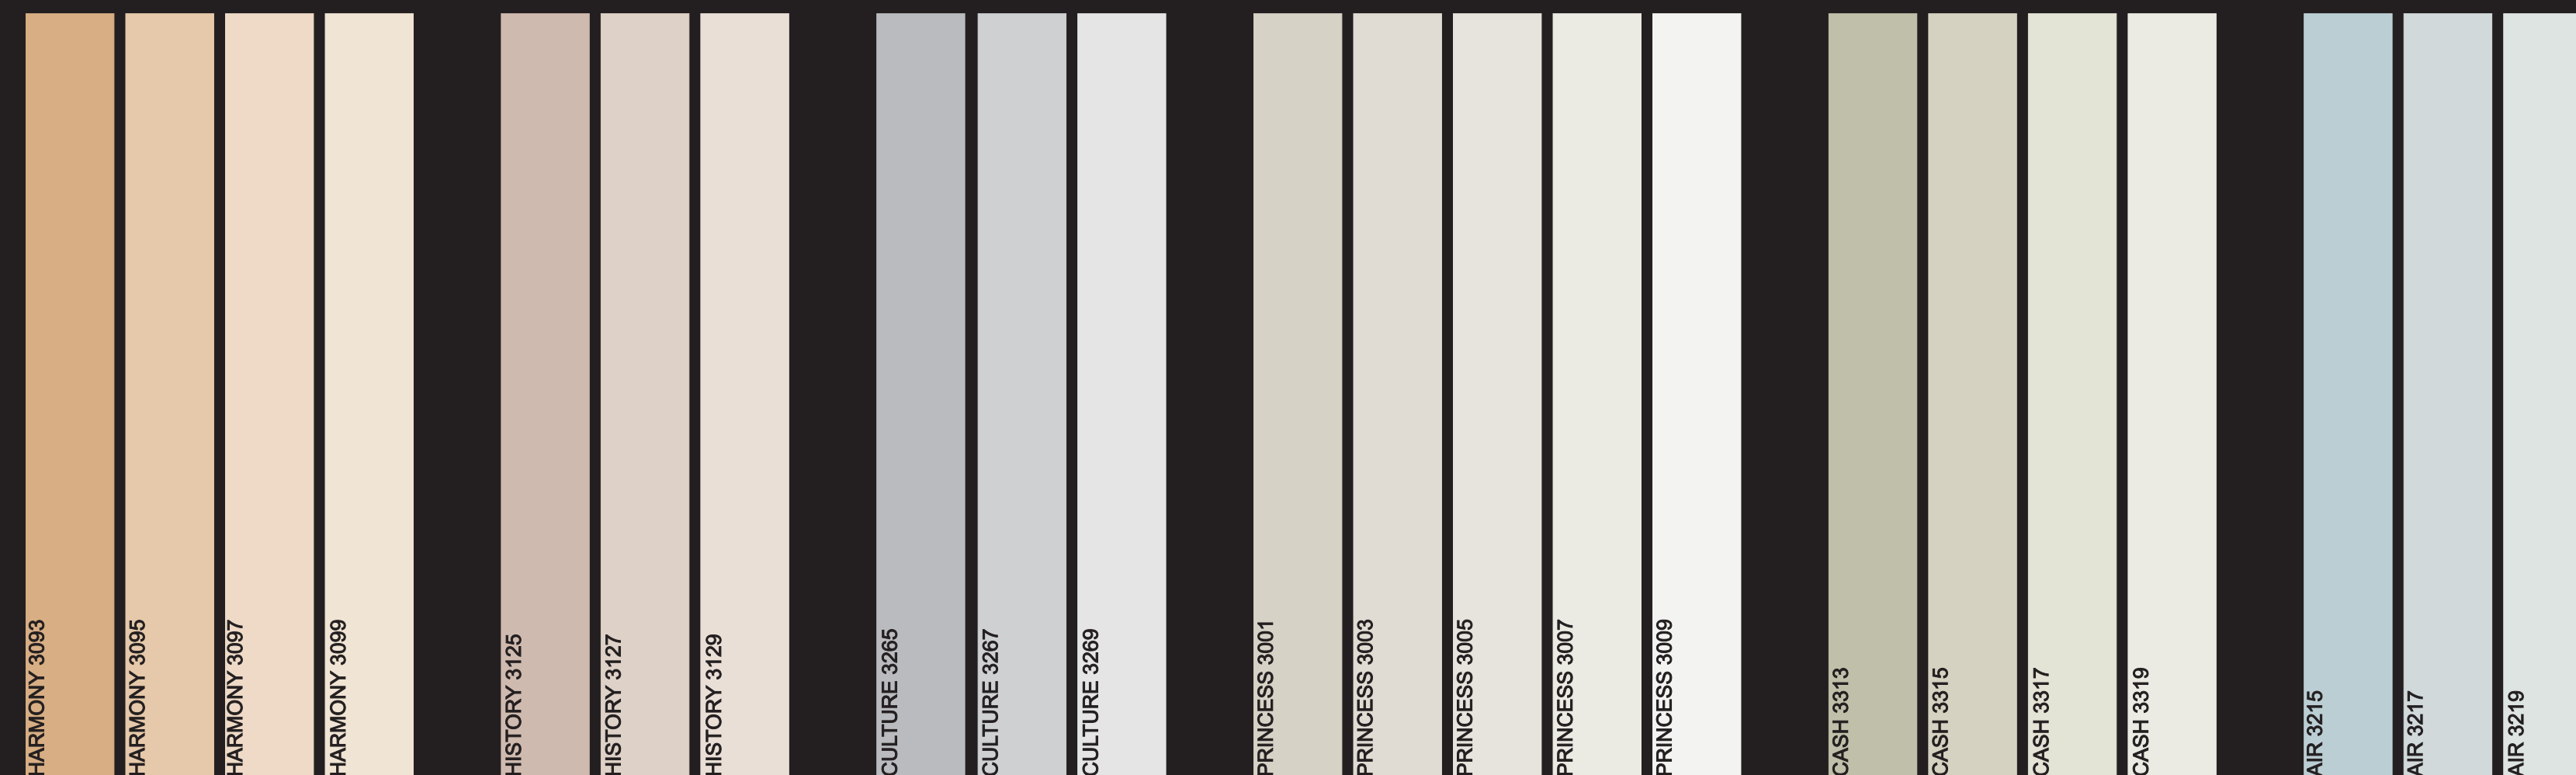

**PALETAR DE CULORI PENTRU FATADELE DIN CADRUL  
 ANSAMBLULUI URBAN CENTRUL ISTORIC ORADEA**

**PALETARUL DE CULORI PENTRU FATADELE CLADIRILOR BAROCE**

**PALETARUL DE CULORI PENTRU FATADELE CLADIRILOR NEOCLASICISTE**

**PALETARUL DE CULORI PENTRU FATADELE CLADIRILOR ECLECTICE**

**PALETARUL DE CULORI PENTRU FATADELE CLADIRILOR SECESSION**

**PALETARUL DE CULORI PENTRU FATADELE CLADIRILOR MODERNE**