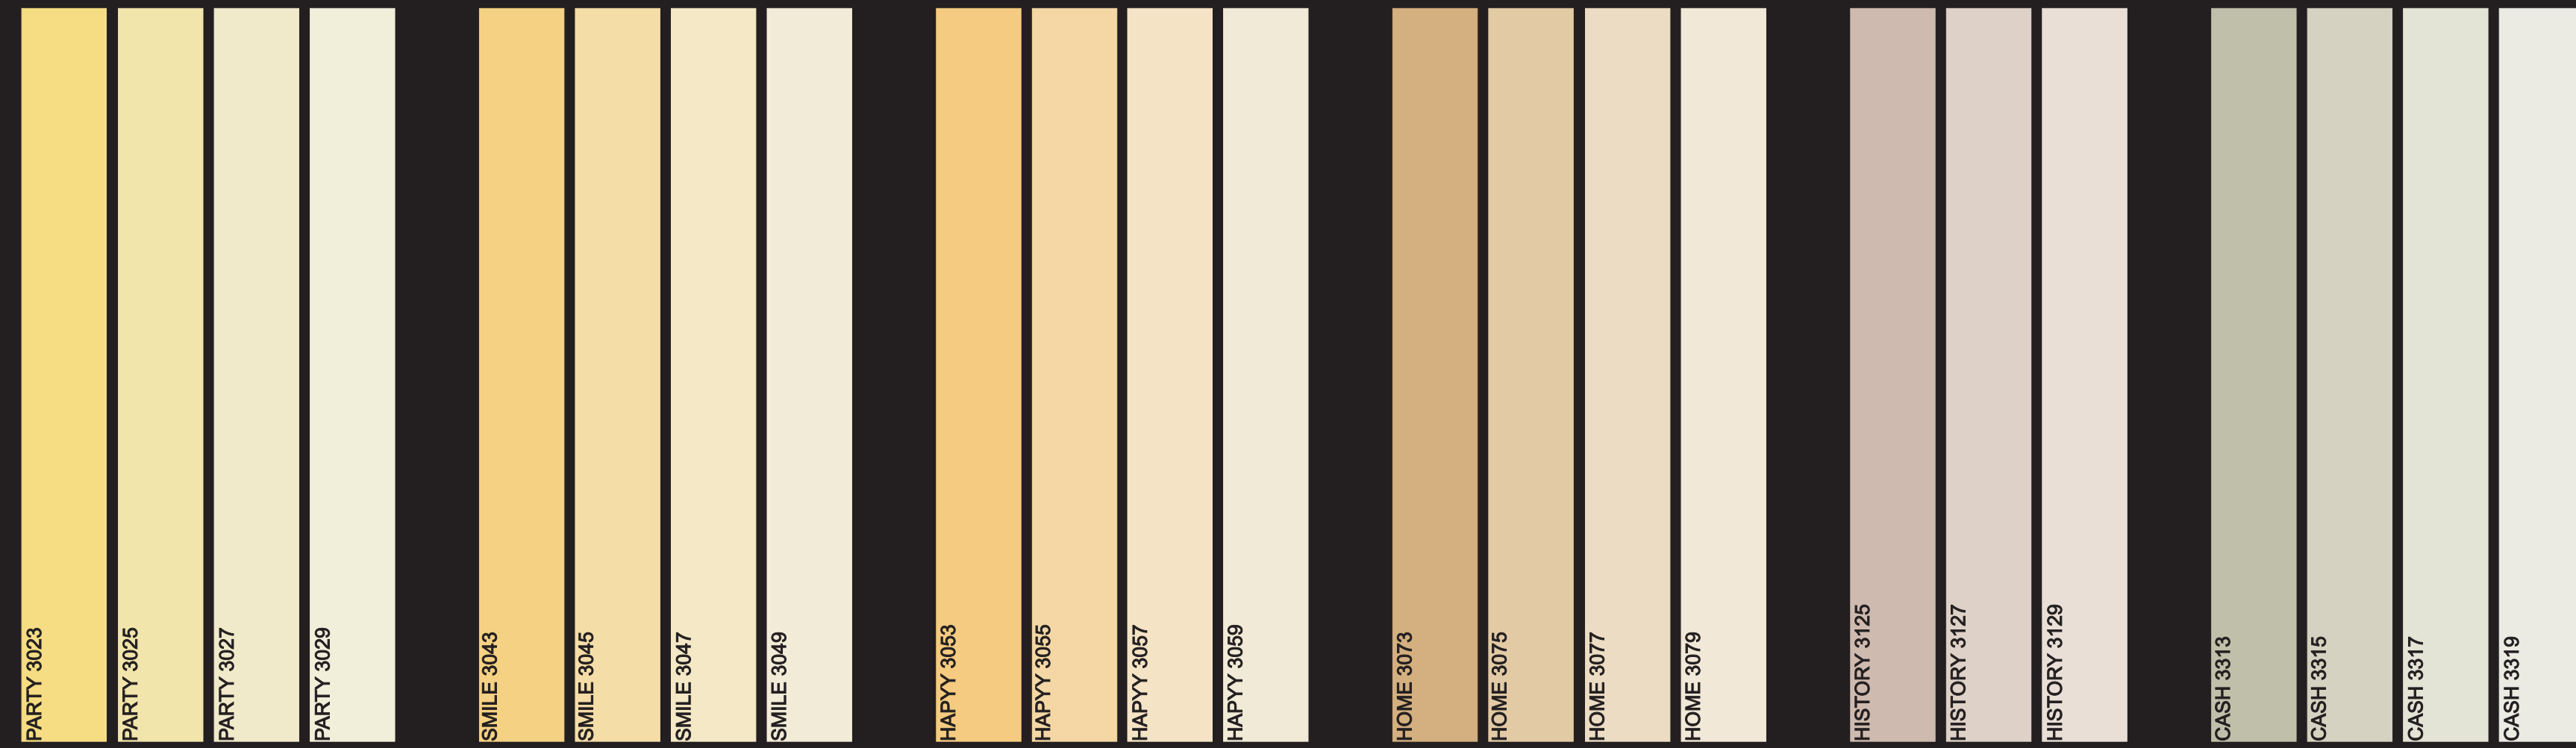

**PALETAR DE CULORI PENTRU FATADELE DIN CADRUL
 ANSAMBLULUI URBAN CENTRUL ISTORIC ORADEA**

PALETARUL DE CULORI PENTRU FATADELE CLADIRILOR BAROCE

PALETARUL DE CULORI PENTRU FATADELE CLADIRILOR NEOCLASICISTE

PALETARUL DE CULORI PENTRU FATADELE CLADIRILOR ECLECTICE

PALETARUL DE CULORI PENTRU FATADELE CLADIRILOR SECESSION

PALETARUL DE CULORI PENTRU FATADELE CLADIRILOR MODERNE