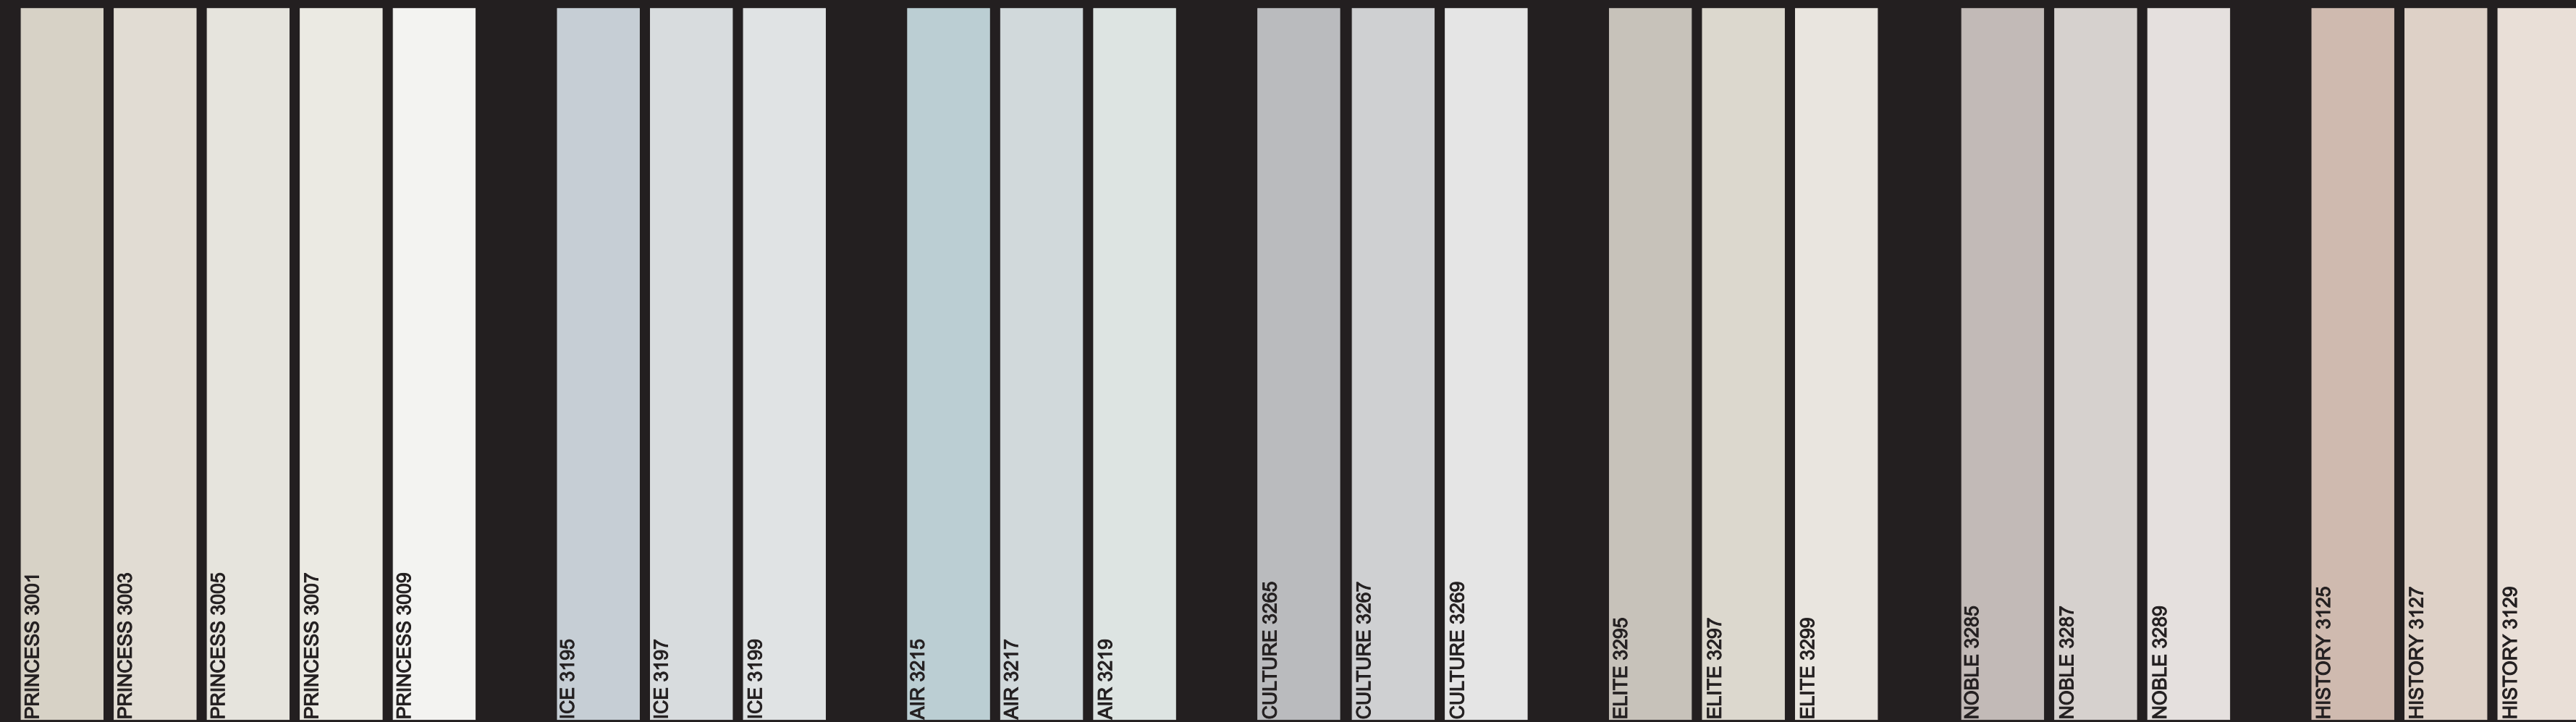

**PALETAR DE CULORI PENTRU FATADELE DIN CADRUL
 ANSAMBLULUI URBAN CENTRUL ISTORIC ORADEA**

PALETARUL DE CULORI PENTRU FATADELE CLADIRILOR BAROCE

PALETARUL DE CULORI PENTRU FATADELE CLADIRILOR NEOCLASICISTE

PALETARUL DE CULORI PENTRU FATADELE CLADIRILOR ECLECTICE

PALETARUL DE CULORI PENTRU FATADELE CLADIRILOR SECESSION

PALETARUL DE CULORI PENTRU FATADELE CLADIRILOR MODERNE