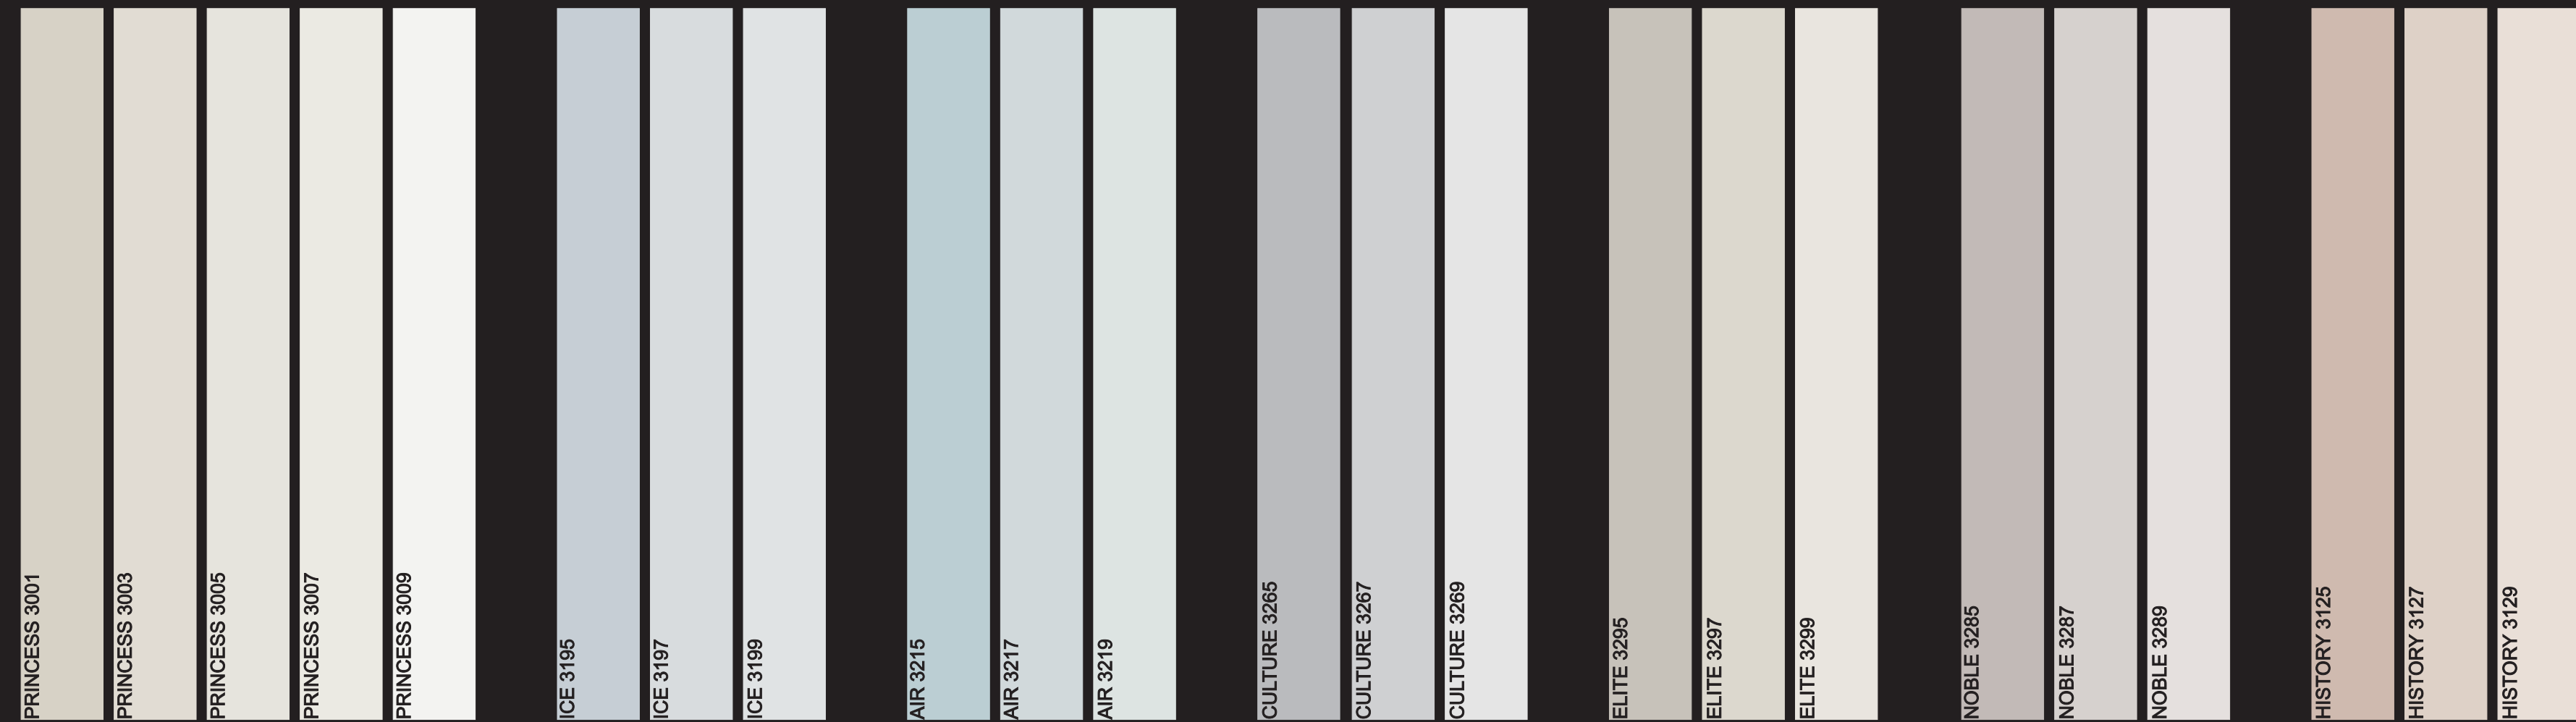

**PALETAR DE CULORI PENTRU FATADELE DIN CADRUL  
 ANSAMBLULUI URBAN CENTRUL ISTORIC ORADEA**

**PALETARUL DE CULORI PENTRU FATADELE CLADIRILOR BAROCE**

**PALETARUL DE CULORI PENTRU FATADELE CLADIRILOR NEOCLASICISTE**

**PALETARUL DE CULORI PENTRU FATADELE CLADIRILOR ECLECTICE**

**PALETARUL DE CULORI PENTRU FATADELE CLADIRILOR SECESSION**

**PALETARUL DE CULORI PENTRU FATADELE CLADIRILOR MODERNE**