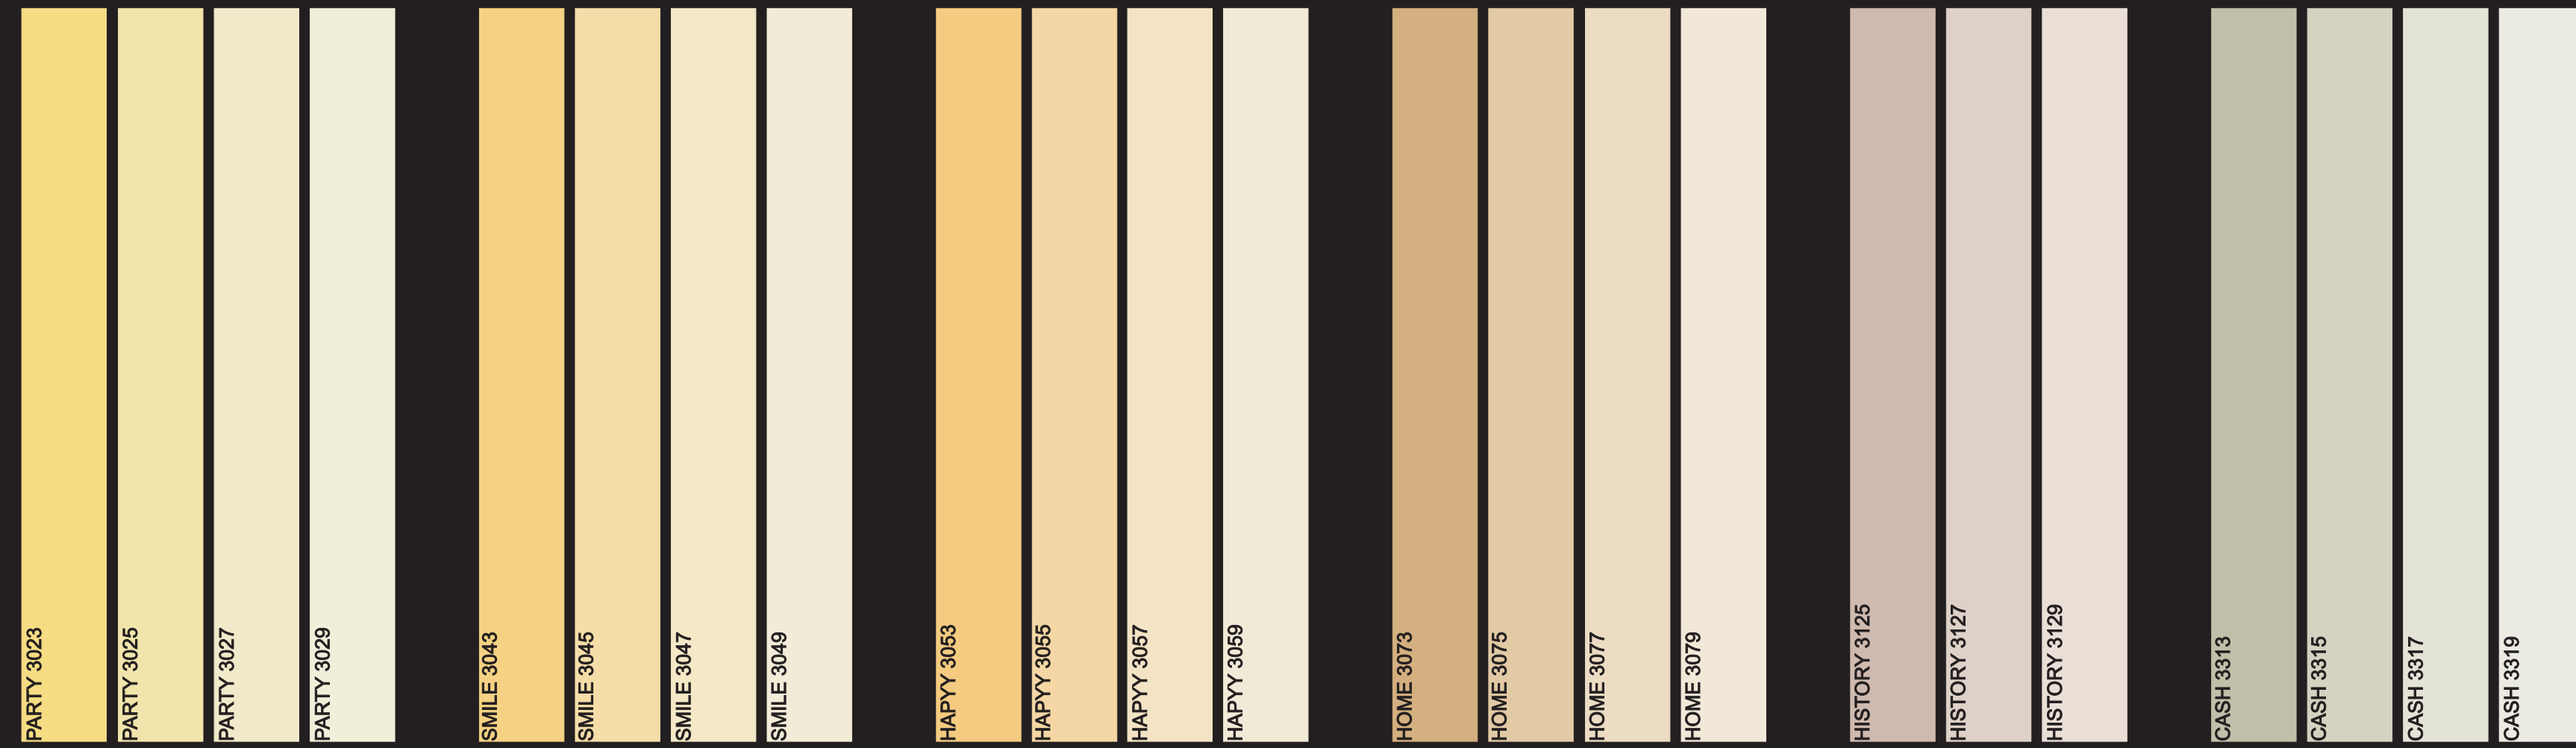

**PALETAR DE CULORI PENTRU FATADELE DIN CADRUL  
 ANSAMBLULUI URBAN CENTRUL ISTORIC ORADEA**

**PALETARUL DE CULORI PENTRU FATADELE CLADIRILOR BAROCE**

**PALETARUL DE CULORI PENTRU FATADELE CLADIRILOR NEOCLASICISTE**

**PALETARUL DE CULORI PENTRU FATADELE CLADIRILOR ECLECTICE**

**PALETARUL DE CULORI PENTRU FATADELE CLADIRILOR SECESSION**

**PALETARUL DE CULORI PENTRU FATADELE CLADIRILOR MODERNE**